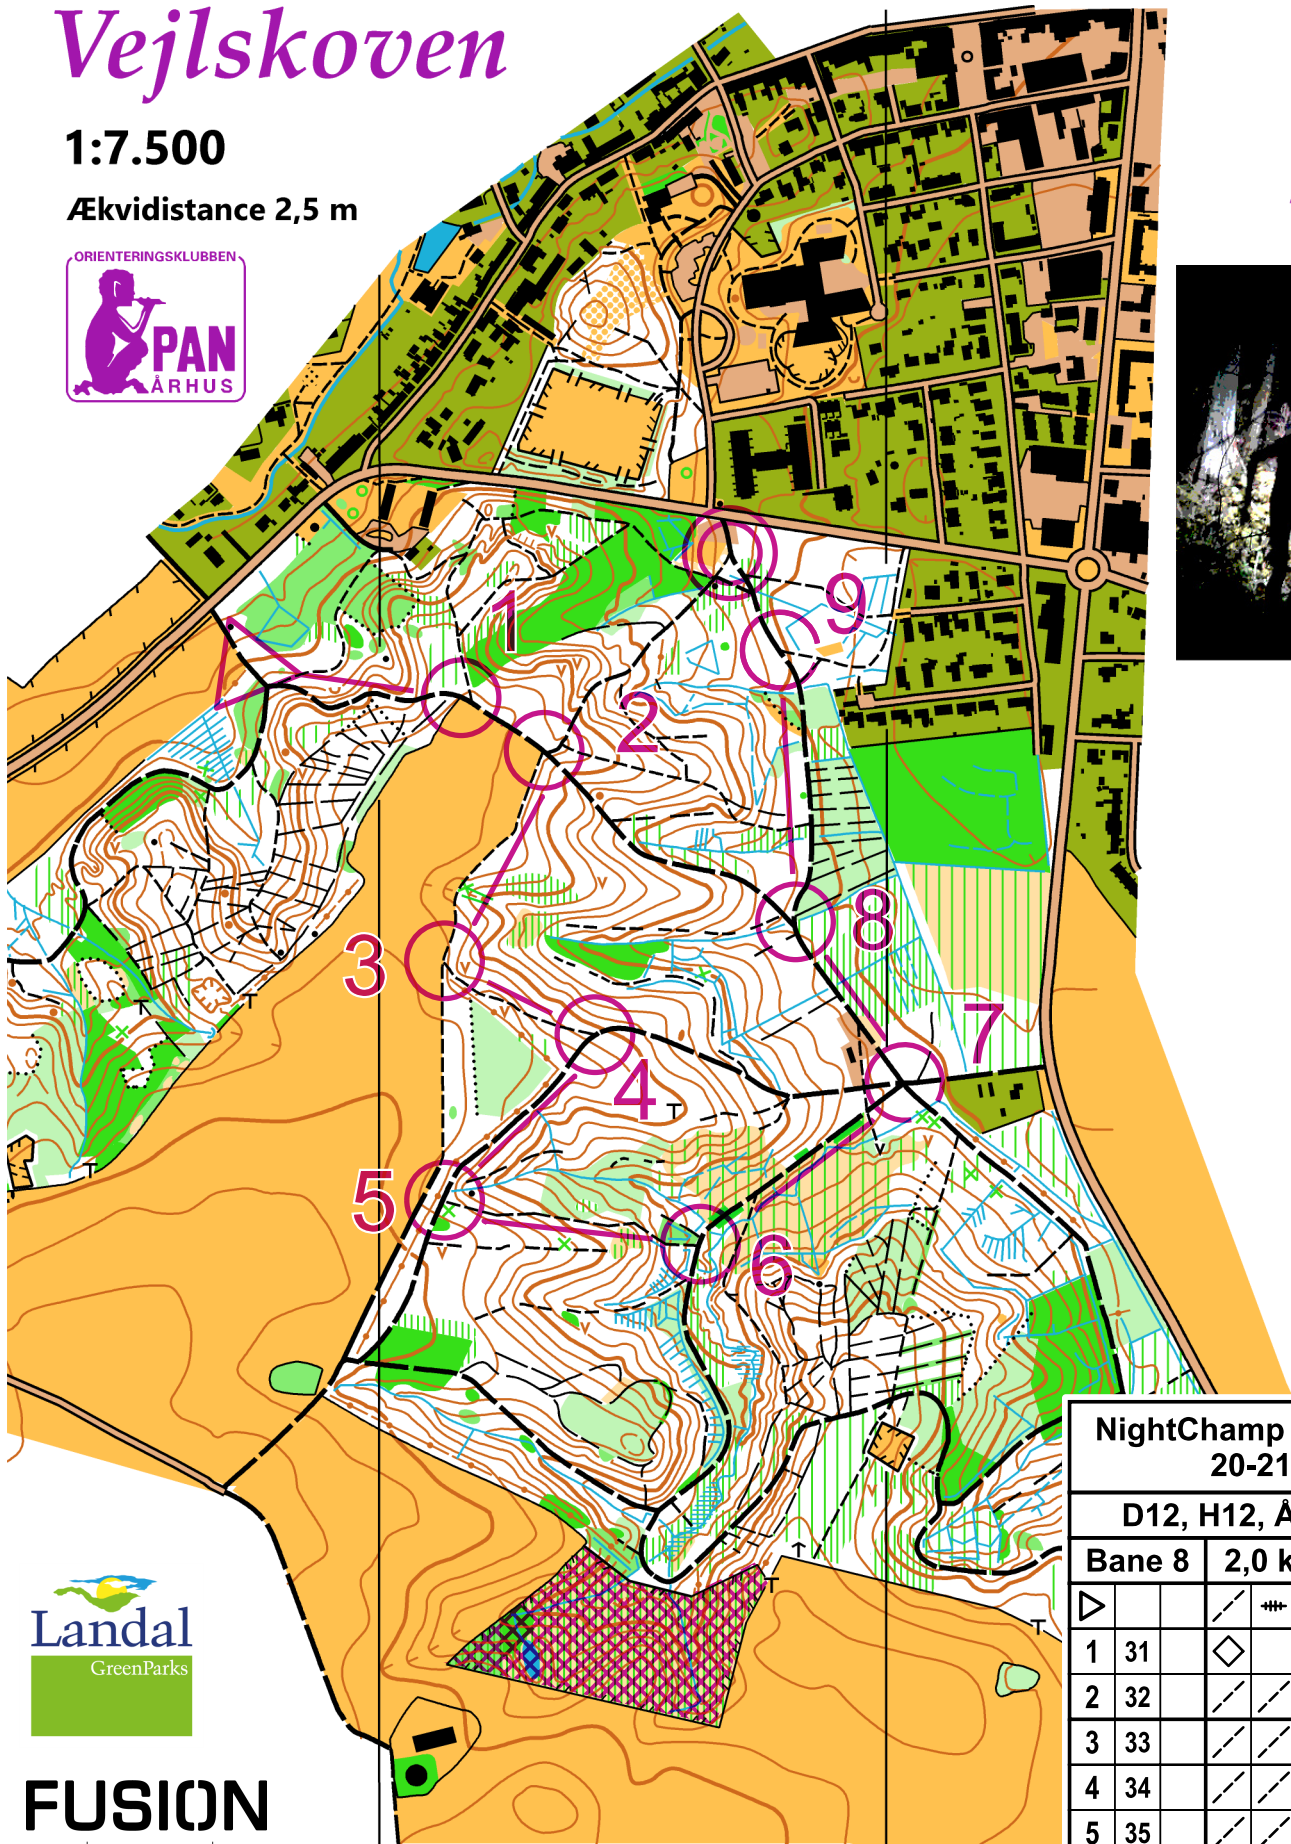

Vejlskoven

1:7.500

Ækvidistance 2,5 m

ORIENTERINGSKLUBBEN

FUSION

LØBEREN

Recognoscering og rentegning:
Kent Lodberg 2016
Revision: Kent Lodberg 2020 og 2022

Grundmateriale: Danmarks højdemodel (DHM)
og GeoDanmark-data fra Styrelsen for
Dataforsyning og Effektivisering og Danske kom

NightChamp Etape 5
20-21

D12, H12, Åben 8

Bane 8 2,0 km

		↘	⚡	↗	
▷		◇			⤴
1	31	◇			⤴
2	32	↘	↗	×	
3	33	↘	↗	↗	
4	34	↘	↗	↗	
5	35	↘	↗	↗	
6	36	↓	↘	↗	
7	37	↘	↗	↗	
8	38	↘	↗	↗	
9	83	↘	↗	↗	

○ < 110 m > ○