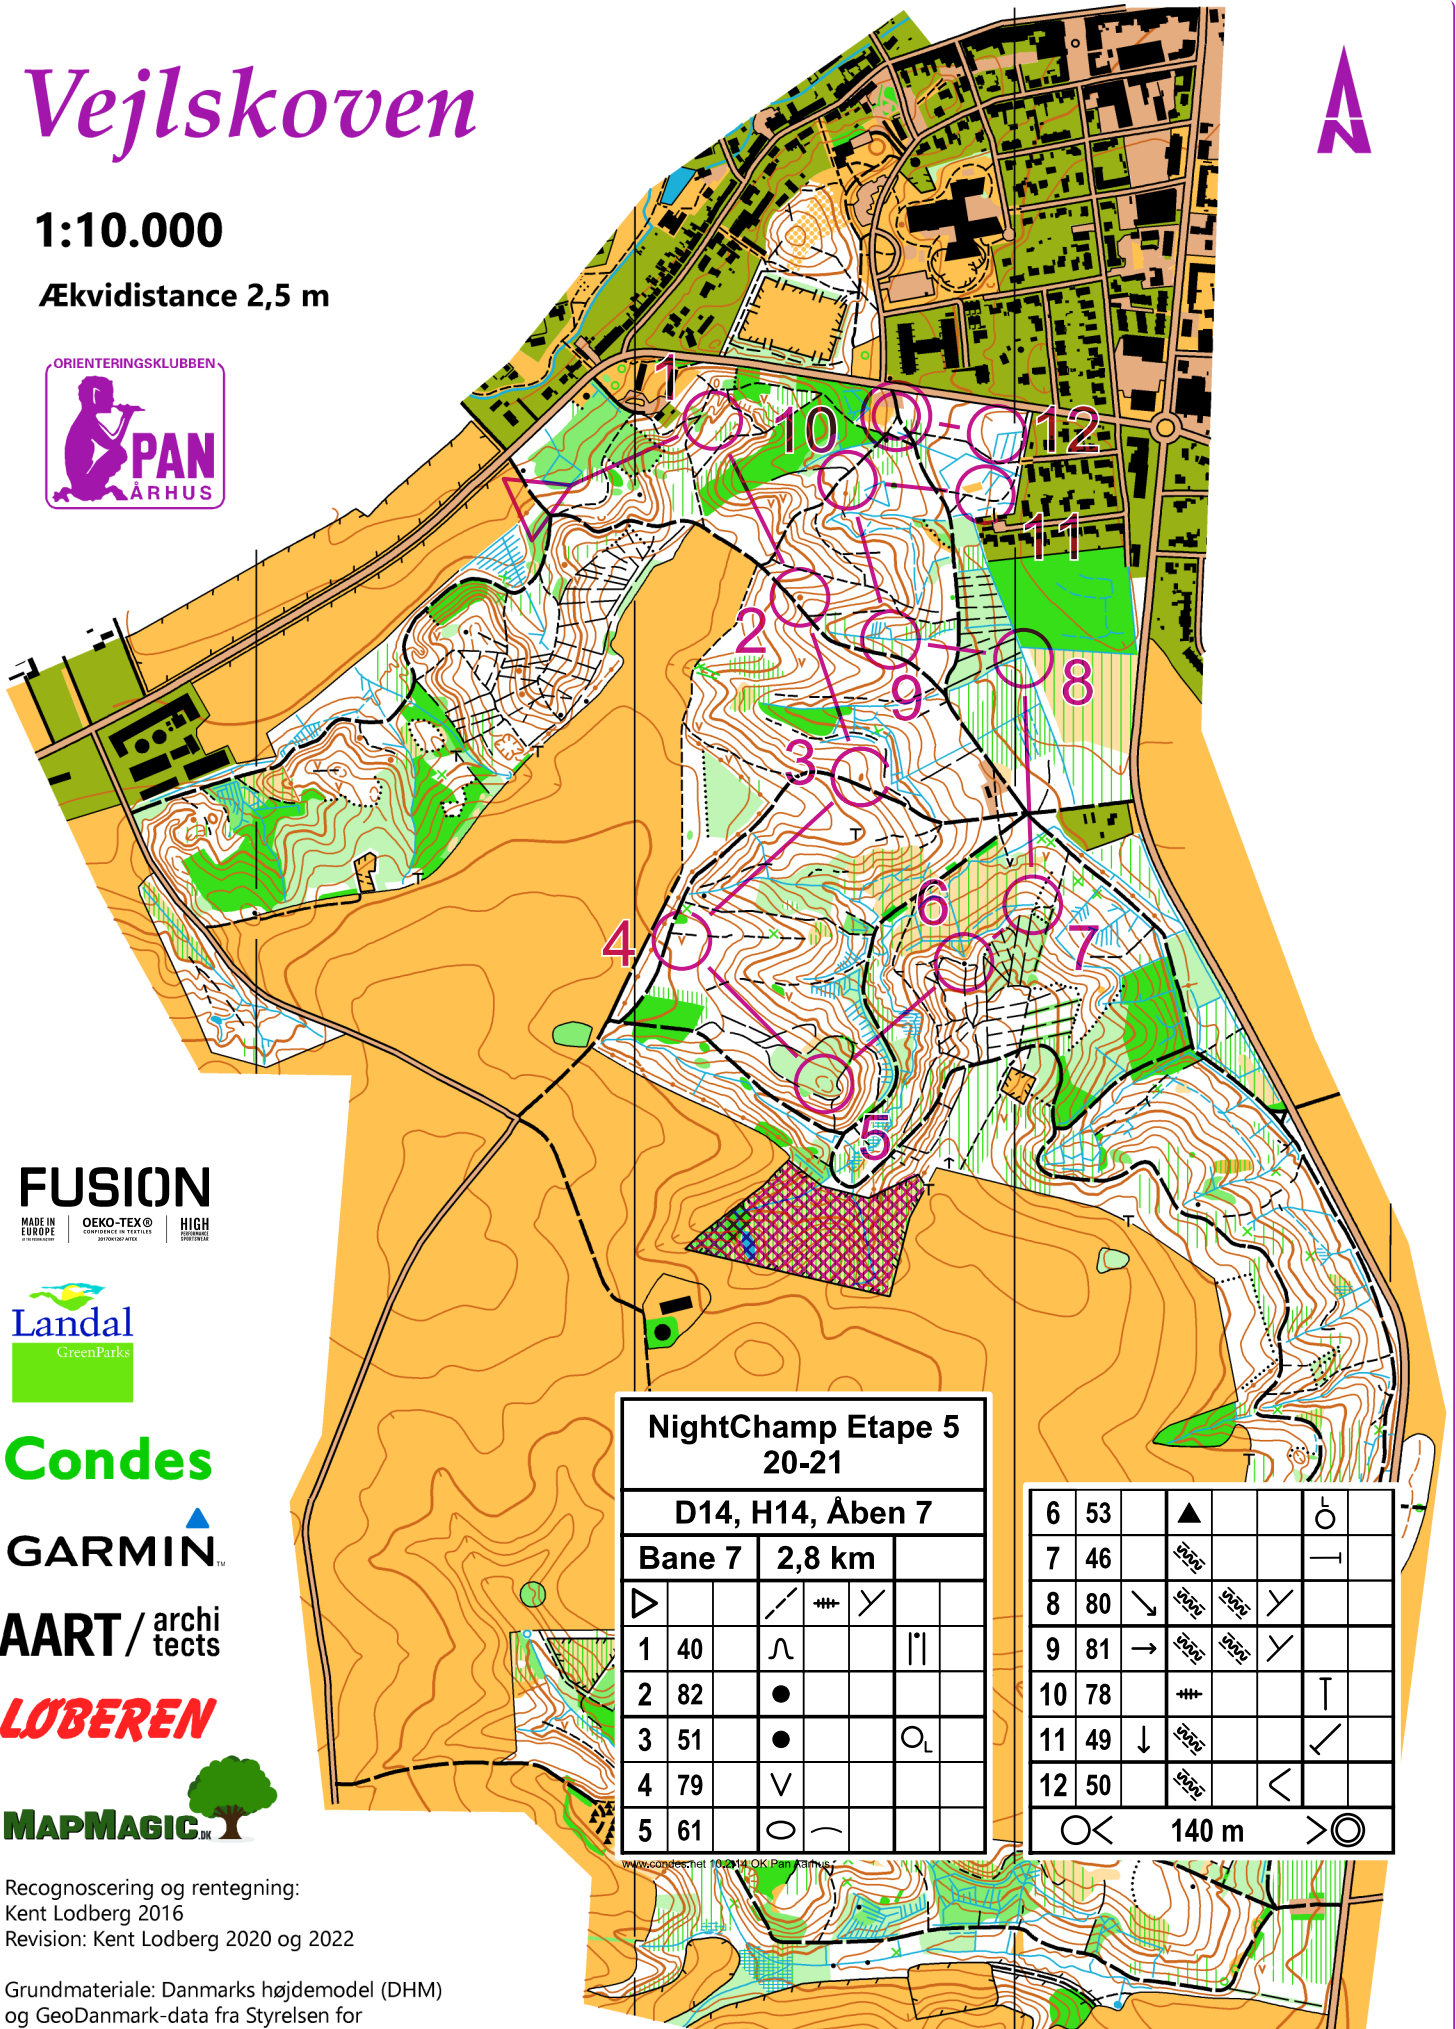

# Vejlskoven

1:10.000

Ækvidistance 2,5 m

**FUSION**

MADE IN EUROPE | OEKO-TEX® | HIGH PERFORMANCE

**Condes**

**GARMIN**

**AART / archi  
tects**

**LØBEREN**

## NightChamp Etape 5 20-21

D14, H14, Åben 7

Bane 7		2,8 km	
▷		/	≡
1	40	∩	
2	82	●	
3	51	●	○ <sub>L</sub>
4	79	∨	
5	61	○	—

6	53	▲		○
7	46	5000		—
8	80	5000	5000	∨
9	81	5000	5000	∨
10	78	≡		⊥
11	49	5000		∨
12	50	5000		<