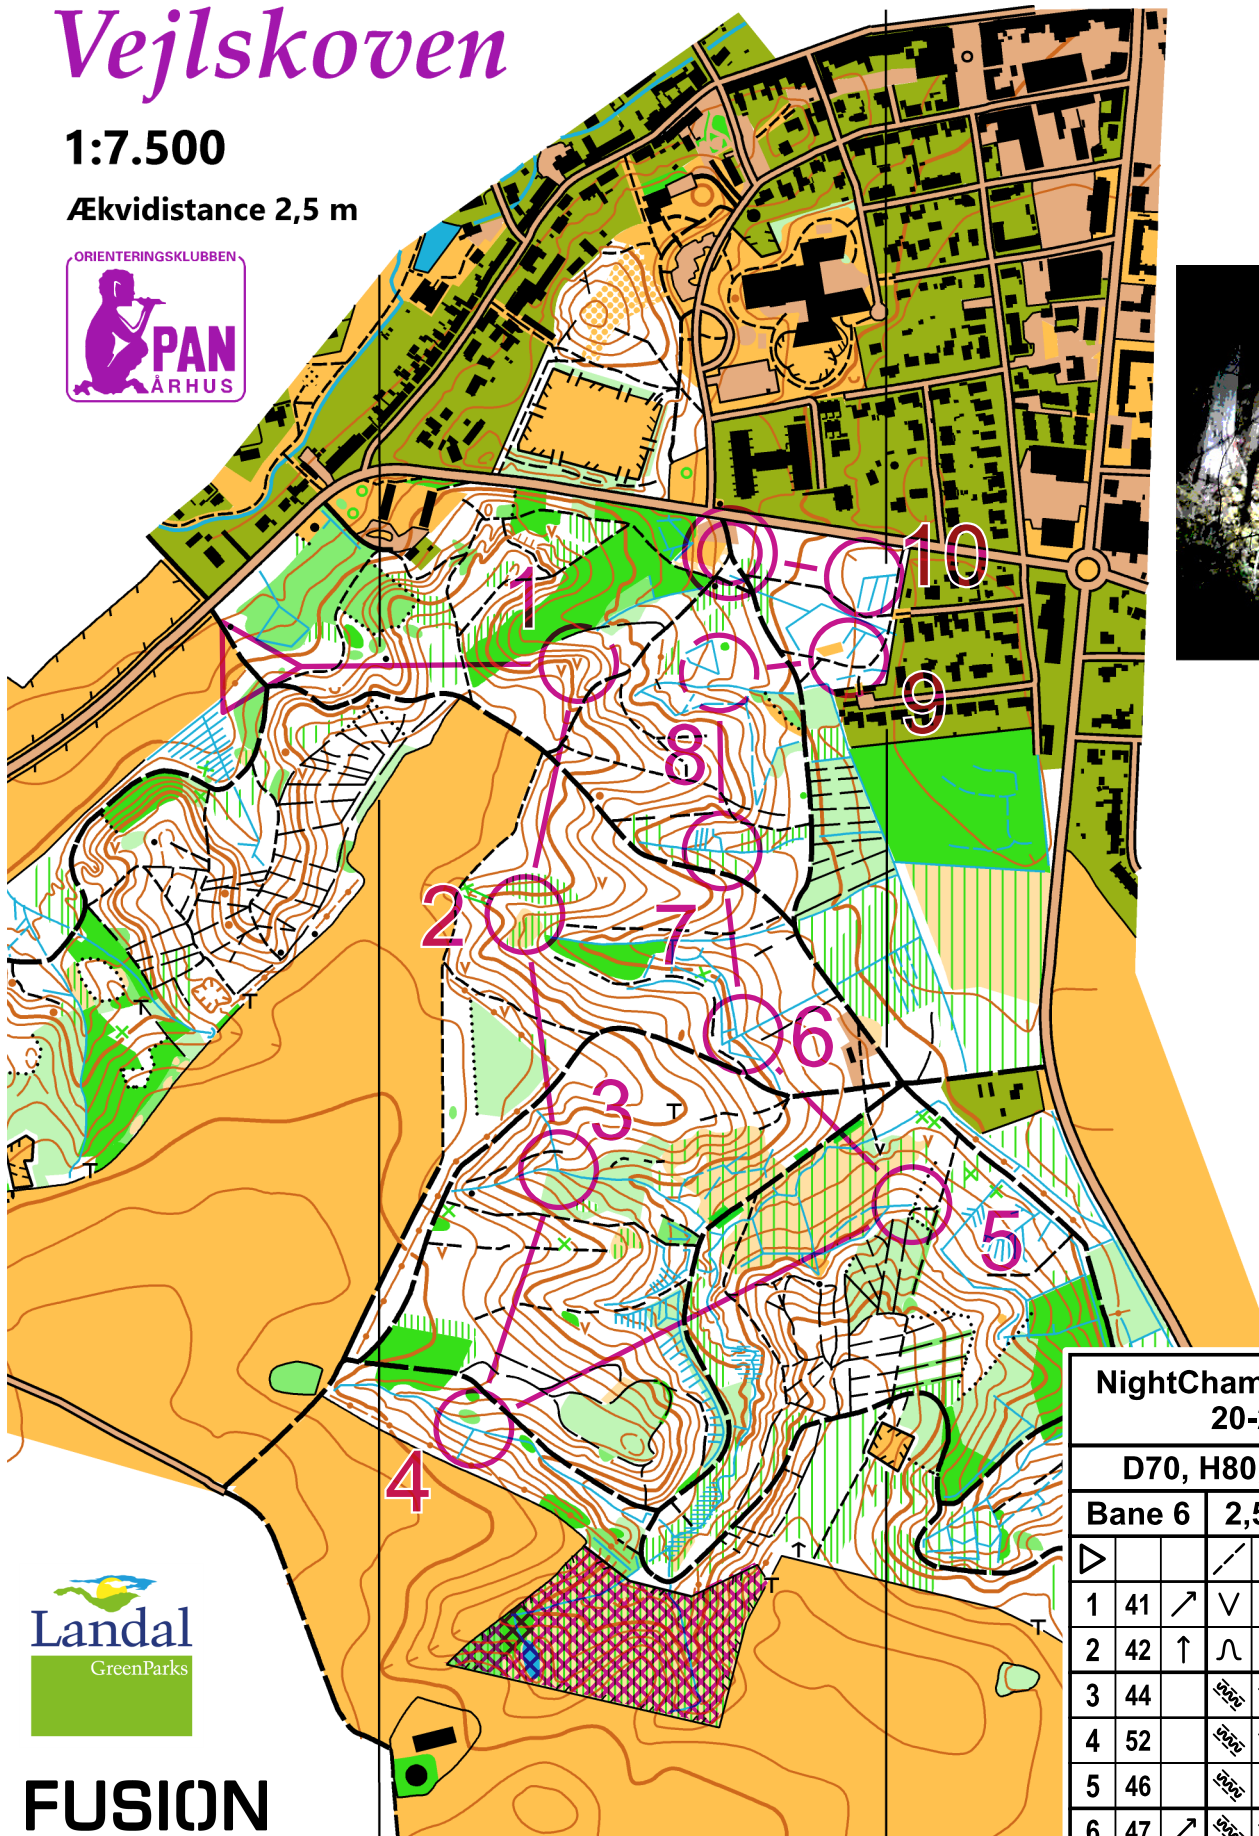

Vejlskoven

1:7.500

Ækvidistance 2,5 m

ORIENTERINGSKLUBBEN

FUSION

LØBEREN

Recognoscering og rentegning:
Kent Lodberg 2016
Revision: Kent Lodberg 2020 og 2022

Grundmateriale: Danmarks højdemodel (DHM)
og GeoDanmark-data fra Styrelsen for
Dataforsyning og Effektivisering og Danske kom

NightChamp Etape 5
20-21

D70, H80, Åben 6

Bane 6 2,5 km

		↗	⬆	↘		
1	41	↗	∨			
2	42	↑	∩		||	
3	44		5000 5000	↘		
4	52		5000 5000	↘		
5	46		5000		—	
6	47	↗	5000 5000	↘		
7	81	→	5000 5000	↘		
8	48	↘	5000	<		
9	49	↓	5000		↙	
10	50		5000	<		

140 m