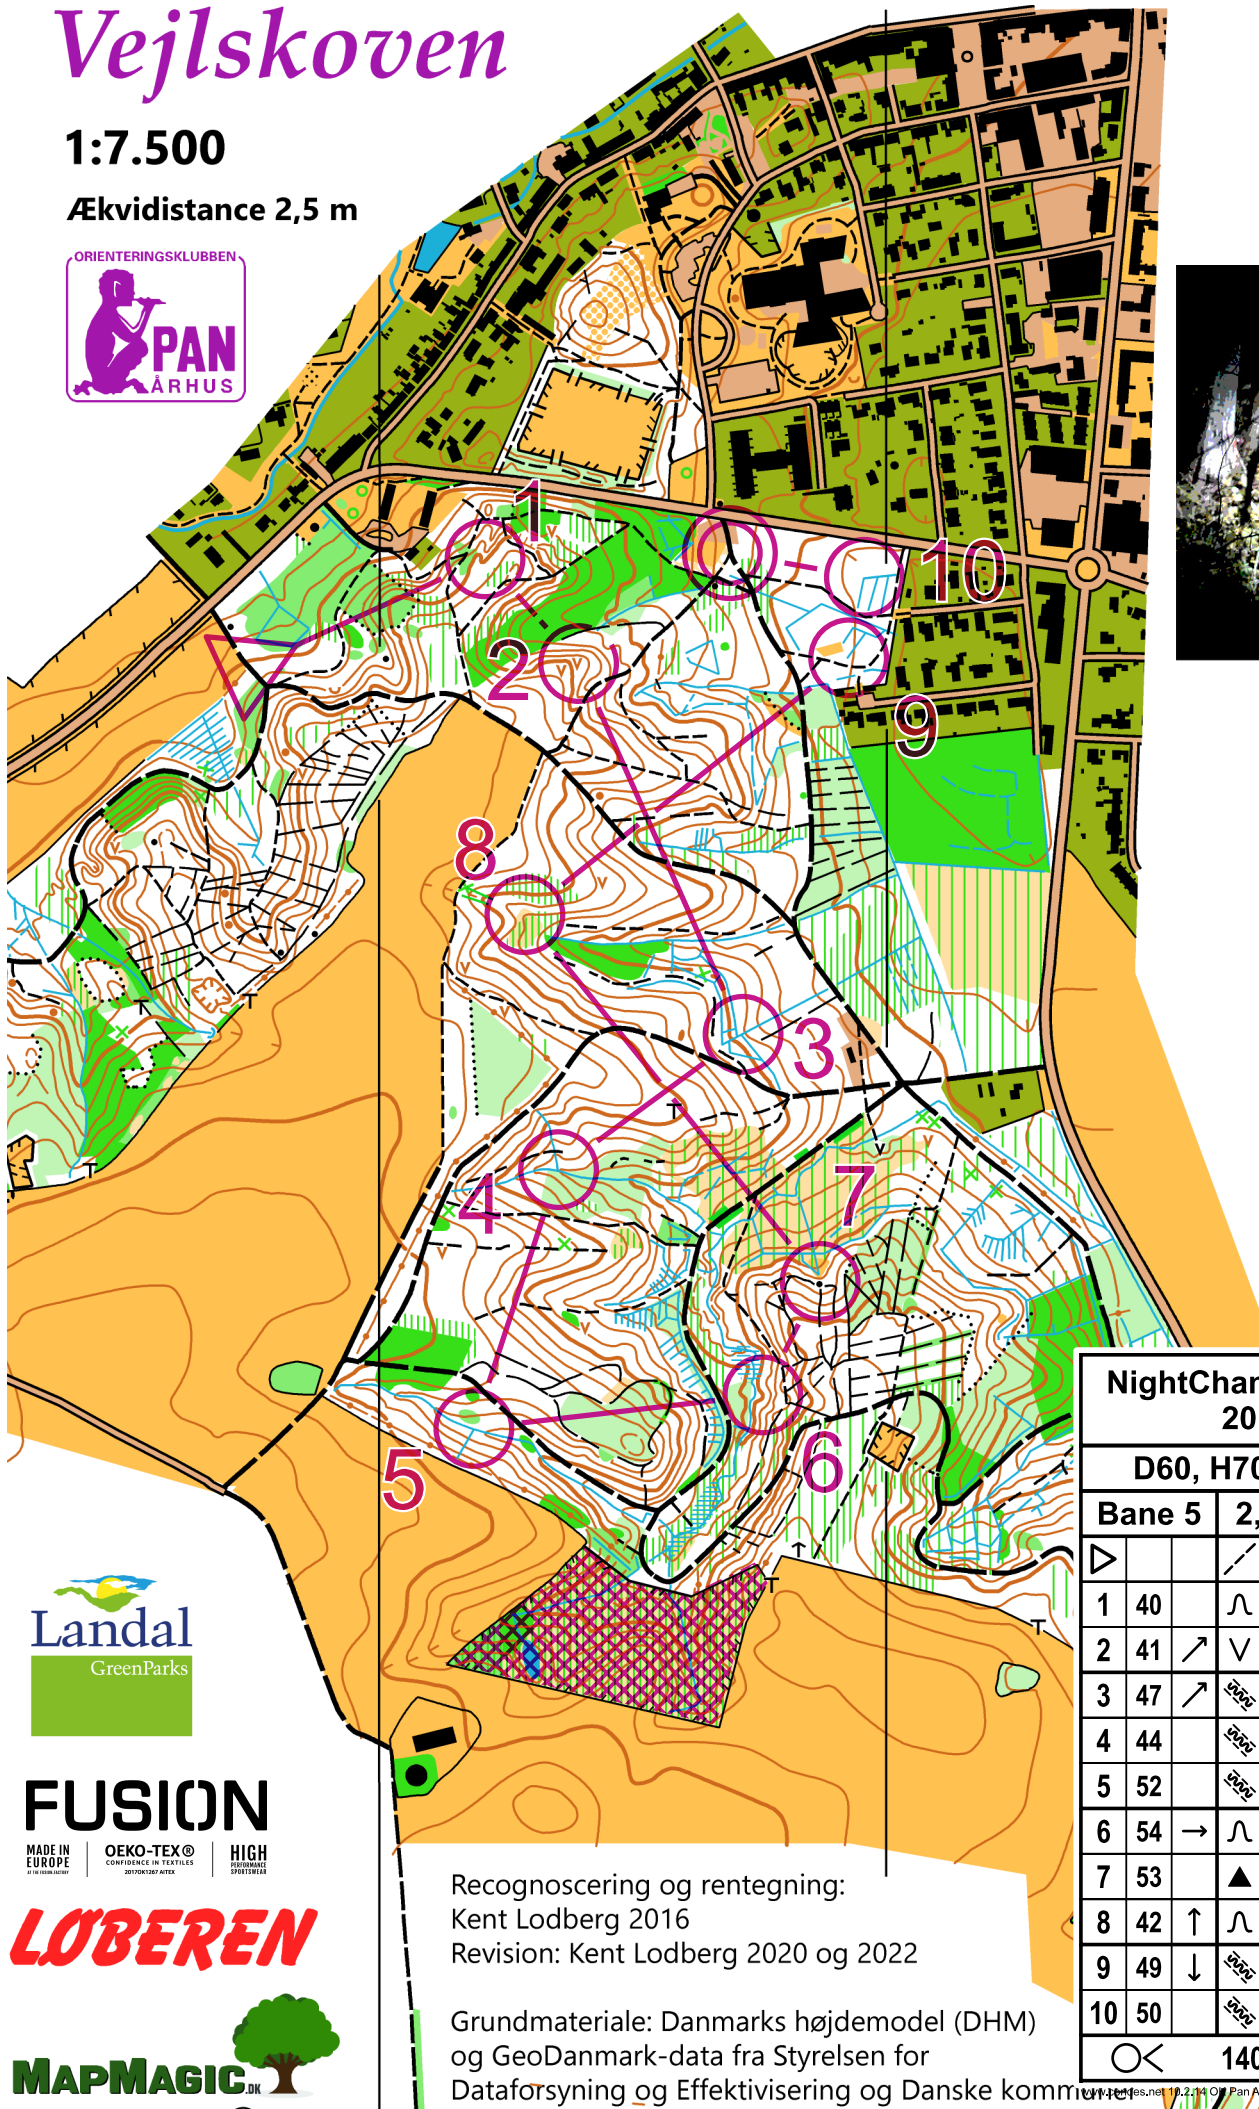

Vejlskoven

1:7.500

Ækvidistance 2,5 m

ORIENTERINGSKLUBBEN

FUSION

LØBEREN

Recognoscering og rentegning:
Kent Lodberg 2016
Revision: Kent Lodberg 2020 og 2022

Grundmateriale: Danmarks højdemodel (DHM)
og GeoDanmark-data fra Styrelsen for
Dataforsyning og Effektivisering og Danske kommuner

NightChamp Etape 5 20-21

D60, H70, Åben 5

Bane 5 2,8 km

		↘	⊕	↙		
1	40	∩			||	
2	41	↗	∨			
3	47	↗	5002	5002	∩	
4	44		5002	5002	∩	
5	52		5002	5002	∩	
6	54	→	∩			
7	53		▲		○	
8	42	↑	∩		||	
9	49	↓	5002		✓	
10	50		5002	<		

140 m

© 2022 Pan Aarhus