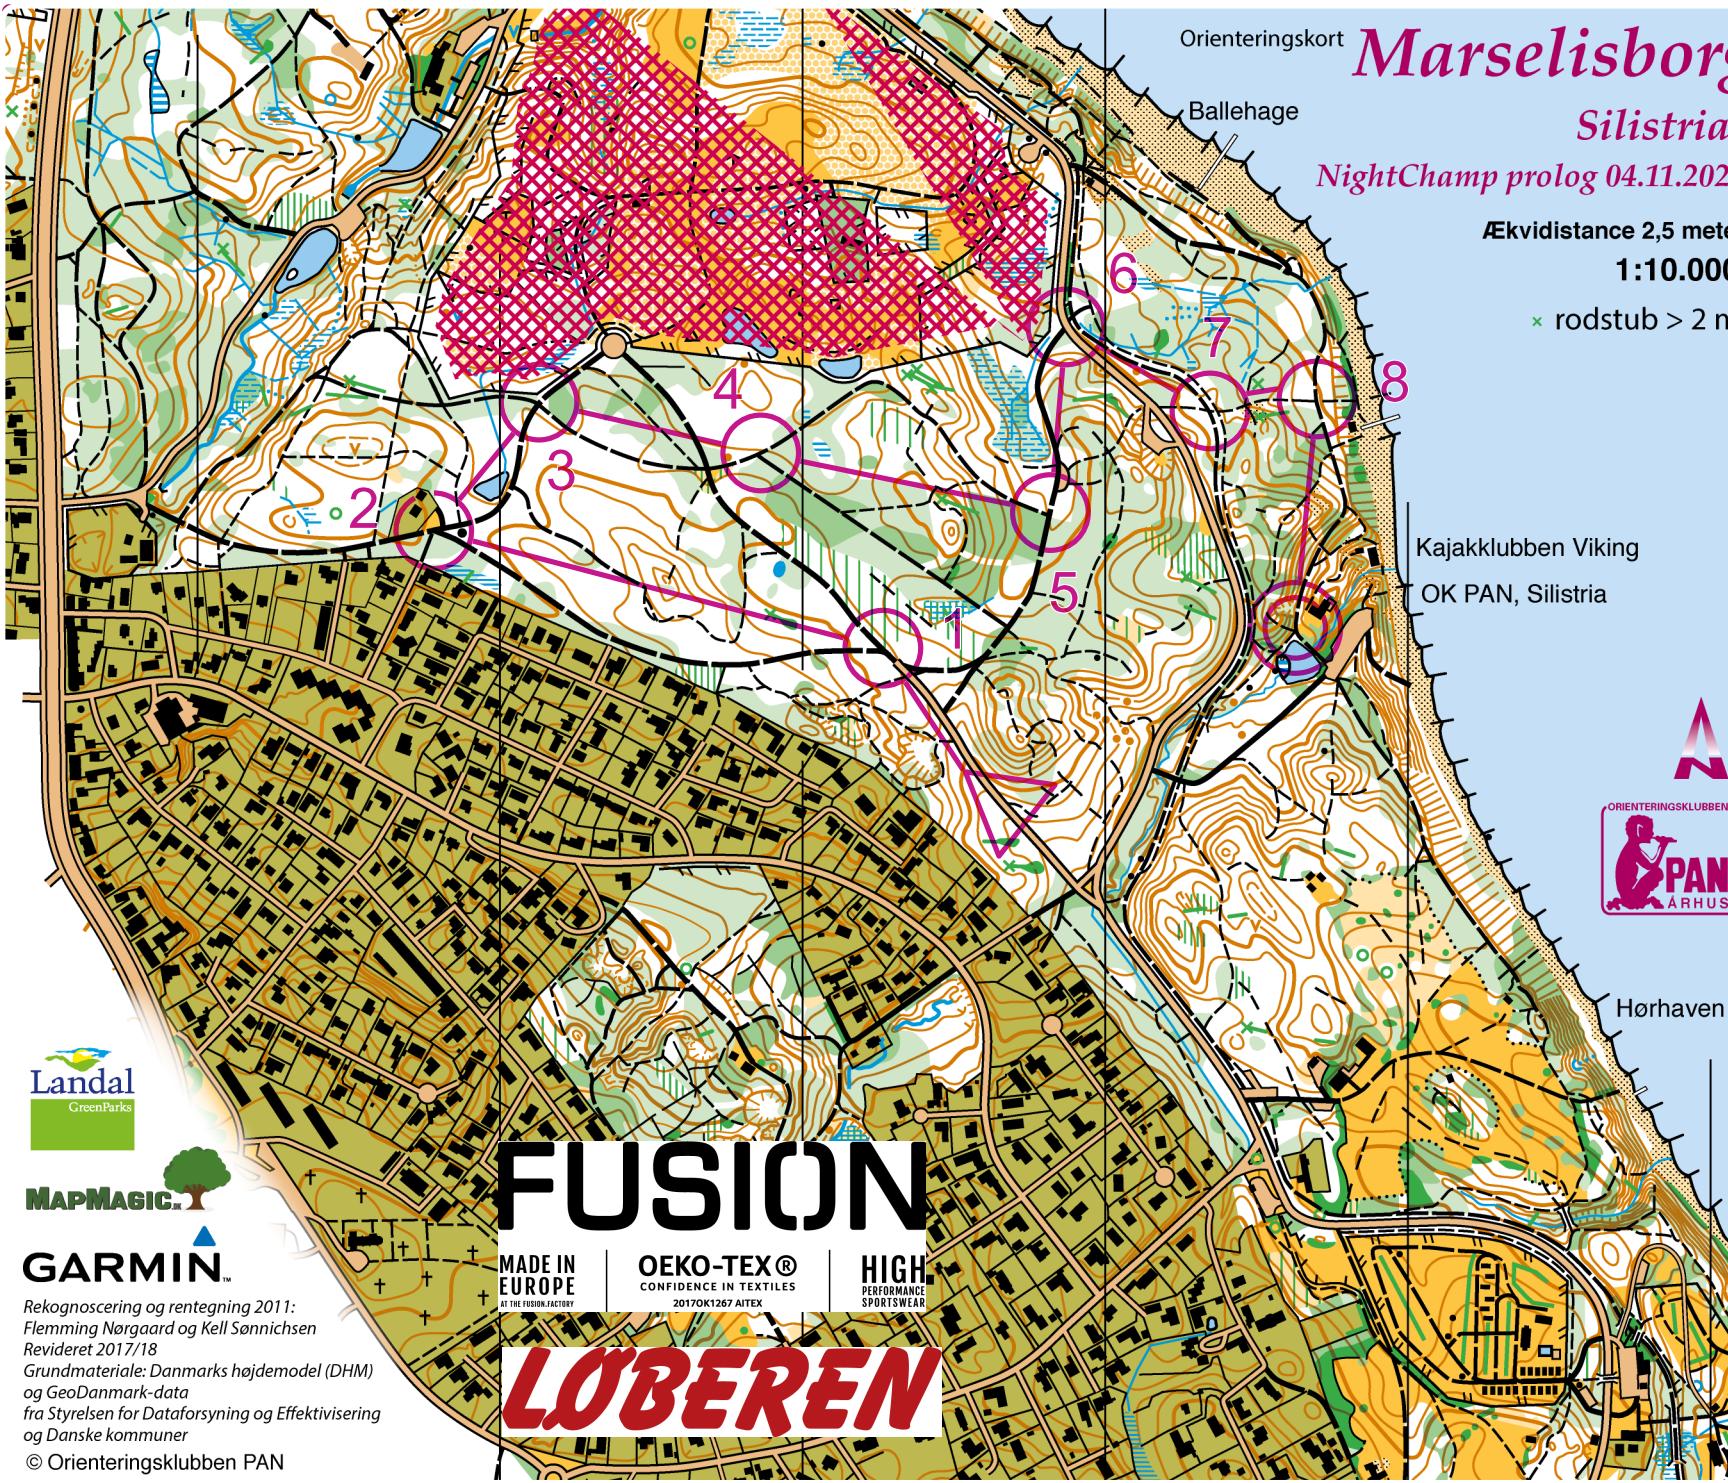

Orienteringskort

Marselisborg

Silistria

NightChamp prolog 04.11.2021

Ækvidistance 2,5 meter

1:10.000

× rodstub > 2 m

Ballehage

Kajakklubben Viking

OK PAN, Silistria

Hørhaven

NightChamp Prolog 21-22

D12, H12, Åben 8

Bane 8		2,0 km		
▷		/	/	Y
1	31	↖	/	Y
2	32	←	/	Y
3	33		/	X
4	34		/	Y
5	35		/	Y
6	36	←	/	Y
7	76	←	/	X
8	78		/	X
○ <		225 m		> ○